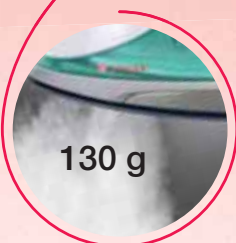

## Stiratura facile - risultato perfetto!

**S SINGER | SNG 5.20**

**Vapore verticale**

Per stirare direttamente sulla  
gruccia capi come abiti da uomo,  
camicette o tende

**Pulsante  
per l'autopulizia**

**Colpo di vapore  
superpotente**

130 g

**2000W**

Grande potenza  
ed eccellente  
vaporizzazione

**Piastra  
in ceramica**

**SINGER** | SNG 5.20