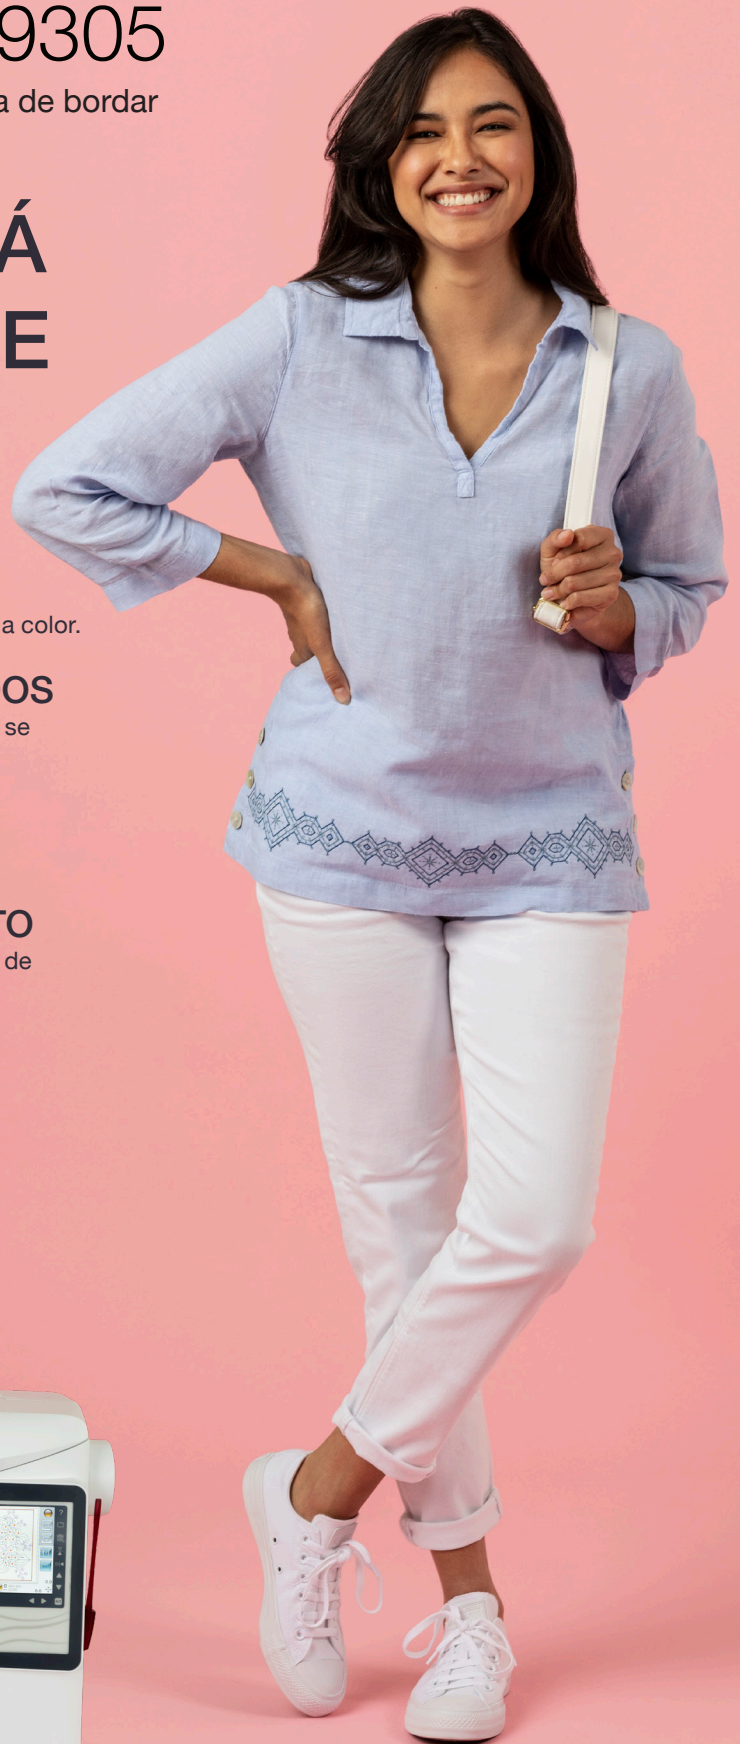

SINGER

EM9305

Máquina de bordar

LA AVENTURA ESTÁ A UNA PUNTADA DE DISTANCIA.

PANTALLA TÁCTIL A COLOR

Navegue rápidamente a través de las pantallas y vea los diseños a color.

DISEÑOS DE BORDADOS INCORPORADOS

150 diseños incorporados, incluidos los diseños de bordado que se muestran aquí.

LETRAS INCORPORADAS

Personalice proyectos con palabras, frases o monogramas.

SOFTWARE DE COMPUTADOR GRATUITO

Gira, refleja, escala, cambia de color y combina cualquier diseño de bordado. Crea fuentes de bordado adicionales y mucho más.